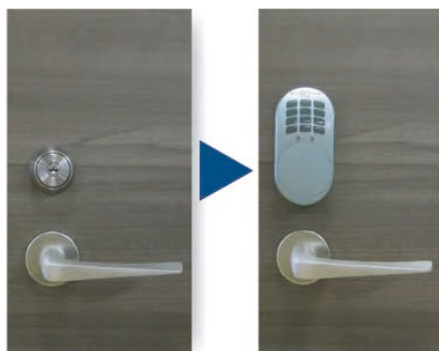

鍵の受渡し無し

回収漏れ無し

ランニングコスト無し

運営スタッフ

ICカードで入室

ドアを傷つけることなく設置可能

現状回復ができるのでテナントビルでも設置可能

屋外側
シリンダー部

室内側
サムターン部