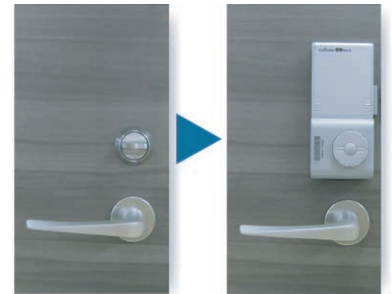

◆ **既存の鍵を残したまま、配線工事無しで簡単設置**

数多くの特許を出願している構造設計で、ドアに傷付けることなく設置ができ、既存の鍵も使用可能です。

用途に応じて、AC電源駆動や遠隔操作も可能です。

室外側
シリンダー部

室内側
サムターン部

◆ **様々なアイテムが認証キーとして使用できる**

教職員カード
等のICカード

おサイフ携帯

既存のシリンダー鍵

固定の暗証番号

【安心機能】

非常時に外部から
給電する端子

教育施設向け ICテンキー電気錠

今付いている扉に後付けできるIC電気錠 マネジメント・ロック Management Lock

『特定の場所を簡単に入室制限でき、開錠履歴も残せる電気錠です』

●ICの登録操作だけで、許可された人しか入れないゲート(扉)が簡単に作れます。