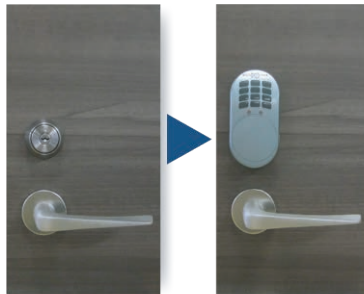

◆ **既存の鍵を残したまま、配線工事無しで簡単設置**

数多くの特許を出願している構造設計で、ドアに傷付けることなく設置ができ、既存の鍵も使用可能です。

用途に応じて、AC電源駆動や遠隔操作も可能です。

室外側
シリンダー部

室内側
サムターン部

◆ **様々なアイテムが認証キーとして使用できる**

教職員カード
等のICカード

おサイフ携帯

既存のシリンダー鍵

固定の暗証番号

【安心機能】

非常時に外部から
給電する端子

教育施設向け ICテンキー電気錠

今付いている扉に後付けできるIC電気錠 マネジメント・ロック Management Lock

『特定の場所を簡単に入室制限でき、開錠履歴も残せる電気錠です』

●ICの登録操作だけで、許可された人しか入れないゲート(扉)が簡単に作れます。