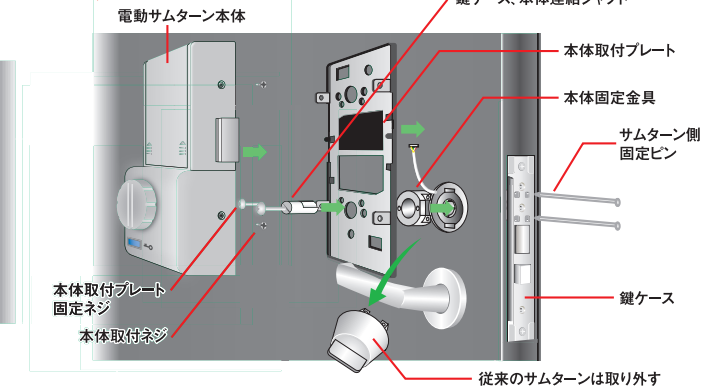

cylinder IC lock 3

シリンダーICロック3

【新しく追加された機能】

★モーターのトルク&耐久性が約2倍にUP!

日本メーカー (マブチ製) の高性能モーター採用により、重くて設置できなかった鍵ケースにも使用可能。

★10万回動作をお知らせ!

10万回動作するとLED点滅でお知らせし、動作音や動作速度の点検でモーター交換時期と判断した場合、モーター部のみ交換可能。

【従来からの機能も継続】

1 今付いている鍵に被せて設置!

特許取得済み設置工法により、扉にキズ付けず設置できるので、賃貸物件での使用が可能。両面テープやネジ止めせず設置できるので、安定動作が長期継続。

▼ ICマルチリーダー部の取付

▼ 電動サムターン部の取付

2 既存の鍵も併用可能!
今付いている鍵の物理キーも併用可能。更にIC乗車カードなど、様々なICアイテムが300pcsも鍵として登録可能。

3 制御基盤も内蔵させた超コンパクト設計!