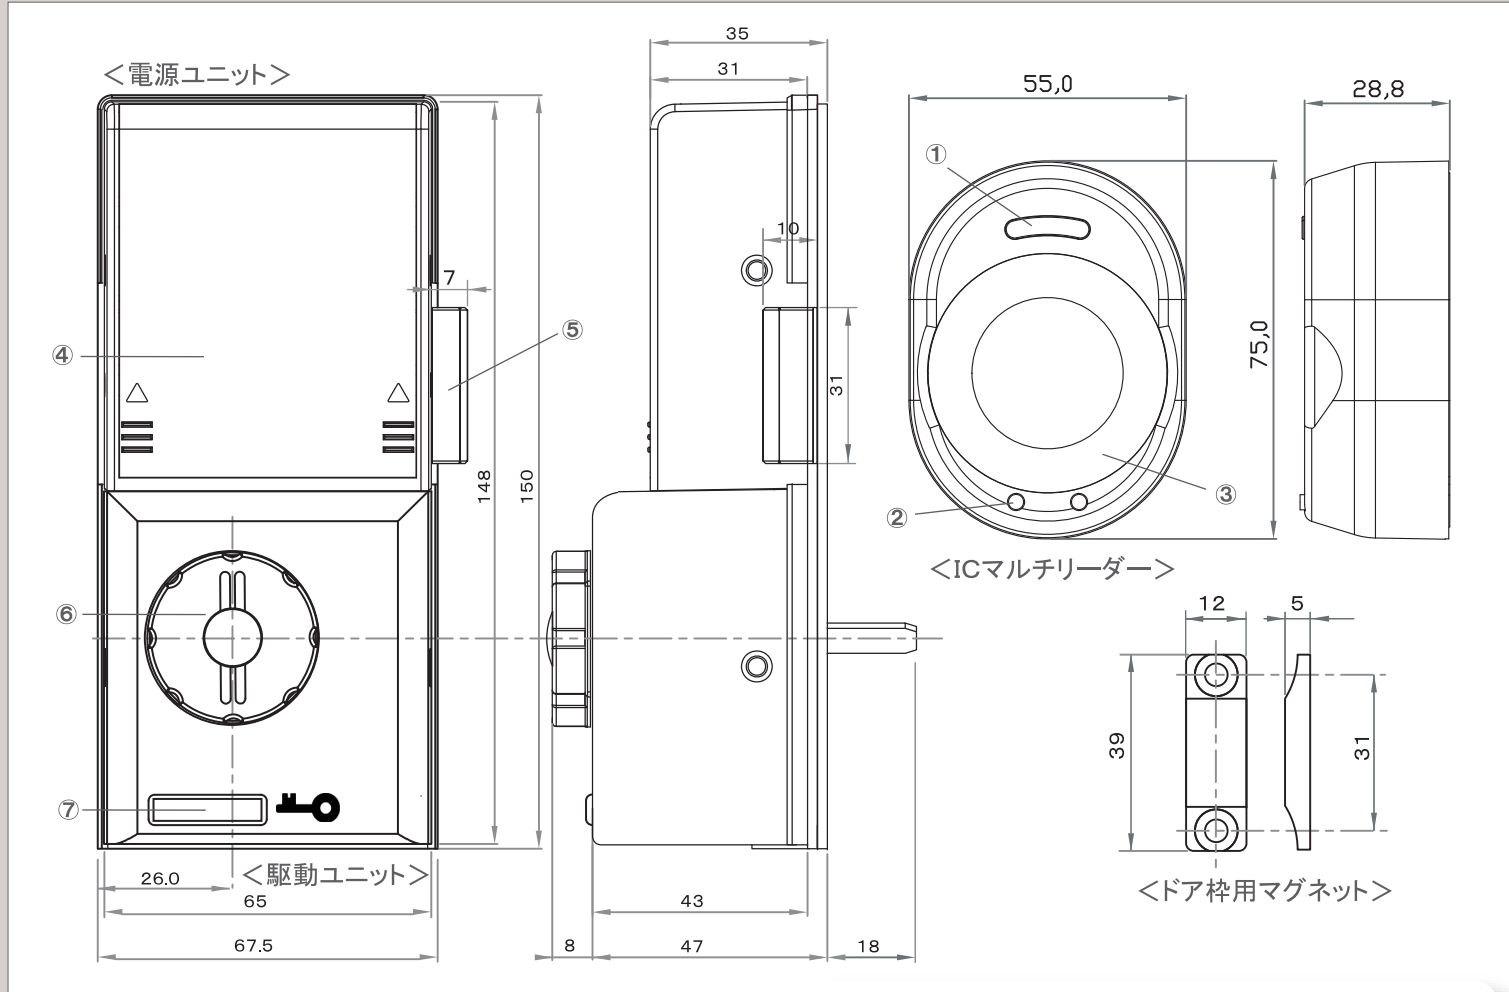

cylinder IC lock 3

【製品形状及び各部名称】

- ① LED タッチセンサー
- ② 9V 非常電源給電端子
- ③ シリンダーキャップ
- ④ 電池ボックス蓋
- ⑤ マグネットセンサー
- ⑥ サムターン (手動ツミ)
- ⑦ OPEN/CLOSE ボタン

【製品仕様】

項目	仕様
本体電源	単3アルカリ電池 × 4本 ※充電電池使用不可
電池寿命	1日10回の使用で約1年2ヶ月
AC電源	AC-DCアダプター (SONY AC-D4L推奨)
非常用電源	角型9Vアルカリ電池をリーダー部に接触
対応IC規格	ISO14443A (Mifare) / ISO18092 (Felica)
IC周波数	13.56MHz
IC登録数	マスター登録5pcs / ユーザー登録300pcs
開錠履歴記録数	3,000件自動記録 (古い履歴から順次上書き)
開錠履歴データ	年 / 月 / 日 / 時間 / Idm (所有者) / 開錠方法
入力	無電圧A接点 (開錠入力信号)
入出力	ミニUSB (開錠履歴の出力、カード情報の書込み)
警報音圧	105dB
作動温度	-10~45℃