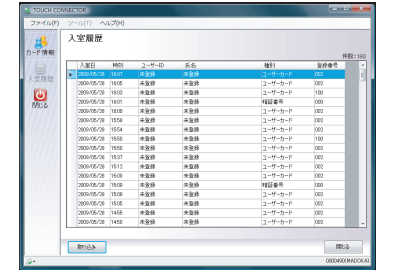

電動サムターン本体に記憶した開錠履歴を抽出する機能を装備。本体のミニUSBポートとデータ・ターミナルを接続して履歴を抽出しUSBメモリーに保管する。USBメモリーのデータは、パソコンの専用ソフトで管理をおこなう。

● 登録ICの一括管理

ドアの前で行うICカードの登録作業を液晶パネル上で行うことができる。また、USBメモリーでパソコンにデータを移し、専用のソフトで管理することも可能。

接続イメージ

履歴管理

登録IC管理

【データターミナル(専用管理ソフト付)】シリンダーICロックの開錠履歴やIC登録情報の抽出のほか、ICカードのリード&ライター機能や、機器のシリアルや時計の修正ができます。

2. 拡張性

● ストレスの無い運用と手間の掛からない管理、そして高度なセキュリティまでも実現

共有スペースへIC5000を導入することにより、各戸との連動が図れる。

entrance IC 5000 型番: ST-S1031E