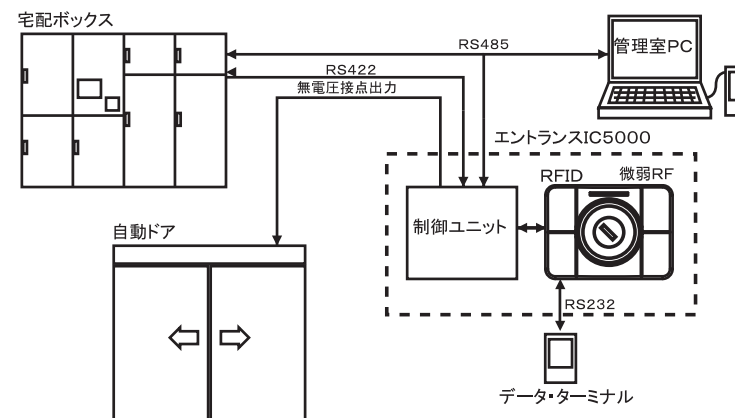

entrance IC 5000 型番: ST-S1031E

● エントランスIC5000との連携