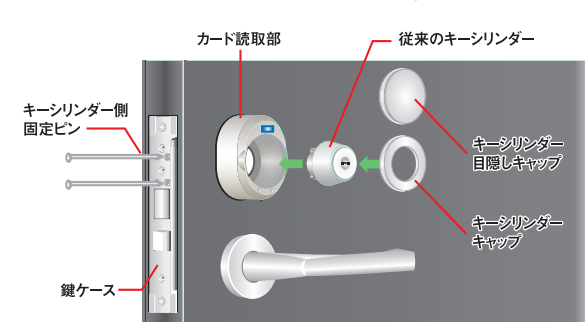

cylinder IC lock 3

シリンダーICロック3

【新しく追加された機能】

★モーターのトルク&耐久性が約2倍にUP!

日本メーカー (マブチ製) の高性能モーター採用により、重くて設置できなかった鍵ケースにも使用可能。

★10万回動作をお知らせ!

10万回動作するとLED点滅でお知らせし、動作音や動作速度の点検でモーター交換時期と判断した場合、モーター部のみ交換可能。

【従来からの機能も継続】

1 今付いている鍵に被せて設置!

特許取得済み設置工法により、扉にキズ付けず設置できるので、賃貸物件での使用が可能。両面テープやネジ止めせず設置できるので、安定動作が長期継続。

▼ ICマルチリーダー部の取付

▼ 電動サムターン部の取付

2 既存の鍵も併用可能!
今付いている鍵の物理キーも併用可能。更にIC乗車カードなど、様々なICアイテムが300pcsも鍵として登録可能。

3 制御基盤も内蔵させた超コンパクト設計!