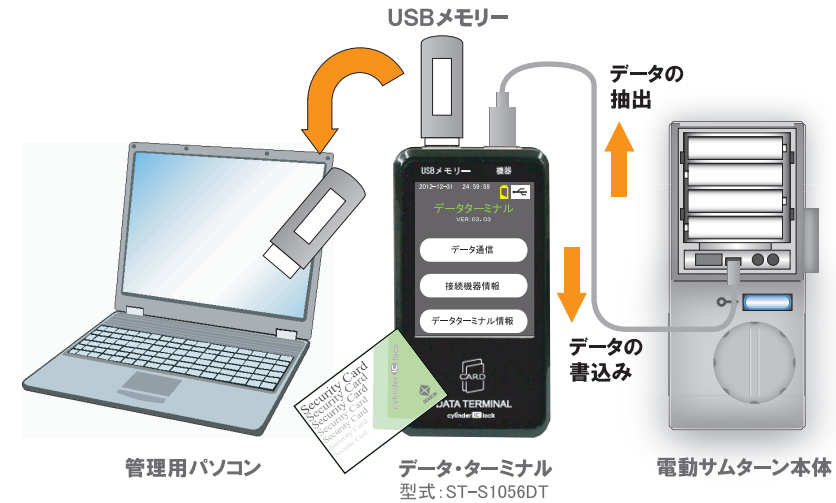

cylinder IC lock 3

【製品形状及び各部名称】

- ① LED タッチセンサー
- ② 9V 非常電源給電端子
- ③ シリンダーキャップ
- ④ 電池ボックス蓋
- ⑤ マグネットセンサー
- ⑥ サムターン (手動ツミ)
- ⑦ OPEN/CLOSE ボタン

【製品仕様】

項目	仕様
本体電源	単3アルカリ電池 × 4本 ※充電電池使用不可
電池寿命	1日10回の使用で約1年2ヶ月
AC電源	AC-DCアダプター (SONY AC-D4L推奨)
非常用電源	角型9Vアルカリ電池をリーダー部に接触
対応IC規格	ISO14443A (Mifare) / ISO18092 (Felica)
IC周波数	13.56MHz
IC登録数	マスター登録5pcs / ユーザー登録300pcs
開錠履歴記録数	3,000件自動記録 (古い履歴から順次上書き)
開錠履歴データ	年 / 月 / 日 / 時間 / Idm (所有者) / 開錠方法
入力	無電圧A接点 (開錠入力信号)
入出力	ミニUSB (開錠履歴の出力、カード情報の書込み)
警報音圧	105dB
作動温度	-10~45℃

卓越した管理性能 低コストで手間のかからない確実な物件管理!

● ビル管理、賃貸マンション管理で、手間とコストを大幅に削減

マスターキーは保管緊急時のみ使用

入居様は自己責任で自由に鍵としてICを登録・削除(300枚まで)

仲業者用ICのデータが入ったUSBメモリ

各、仲業者へ仲業者用ICカードを配布

1. データ・ターミナルによる情報管理

● 開錠履歴の抽出 ★ICでの開錠履歴だけではなく、従来のシリンダー鍵での開錠も識別し、履歴を残します。

電動サムターン本体に記憶した開錠履歴を抽出する機能を装備。本体のミニUSBポートとデータ・ターミナルを接続して履歴を抽出しUSBメモリーに保管する。USBメモリーのデータは、パソコンの専用ソフトで管理をおこなう。

● 登録ICの一括管理

ドアの前で行うICカードの登録作業を液晶パネル上で行うことができる。また、USBメモリーでパソコンにデータを移し、専用のソフトで管理することも可能。

接続イメージ

履歴管理