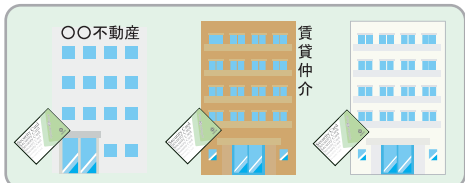

卓越した管理性能 低コストで手間のかからない確実な物件管理!

● ビル管理、賃貸マンション管理で、手間とコストを大幅に削減

マスターキーは保管緊急時のみ使用

入居様は自己責任で自由に鍵としてICを登録・削除(300枚まで)

仲業者用ICのデータが入ったUSBメモリ

各、仲業者へ仲業者用ICカードを配布

1. データ・ターミナルによる情報管理

● 開錠履歴の抽出 ★ICでの開錠履歴だけではなく、従来のシリンダー鍵での開錠も識別し、履歴を残します。

電動サムターン本体に記憶した開錠履歴を抽出する機能を装備。本体のミニUSBポートとデータ・ターミナルを接続して履歴を抽出しUSBメモリーに保管する。USBメモリーのデータは、パソコンの専用ソフトで管理をおこなう。

● 登録ICの一括管理

ドアの前で行うICカードの登録作業を液晶パネル上で行うことができる。また、USBメモリーでパソコンにデータを移し、専用のソフトで管理することも可能。

接続イメージ

履歴管理