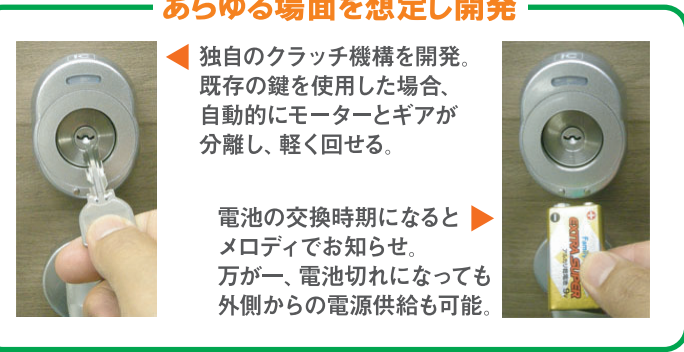

オートロック機能で確実な施錠

※オートロックOFFも設定可能

バックセット38mmから設置可能

特化した安全性 簡単で高度なセキュリティ! 高齢者や女性に最適!

● 既存のキーシリンダーを「被う」という発想 ※特許取得済み >> 105dBの大音量で鳴る警報ブザー装備 <<

- ・室外側ICマルチリーダー部は破壊に強いポリカーボネイト&ABSの合成樹脂
- ・室内側モーター部には耐熱性と耐久性に優れた亜鉛ダイキャスト合金を採用